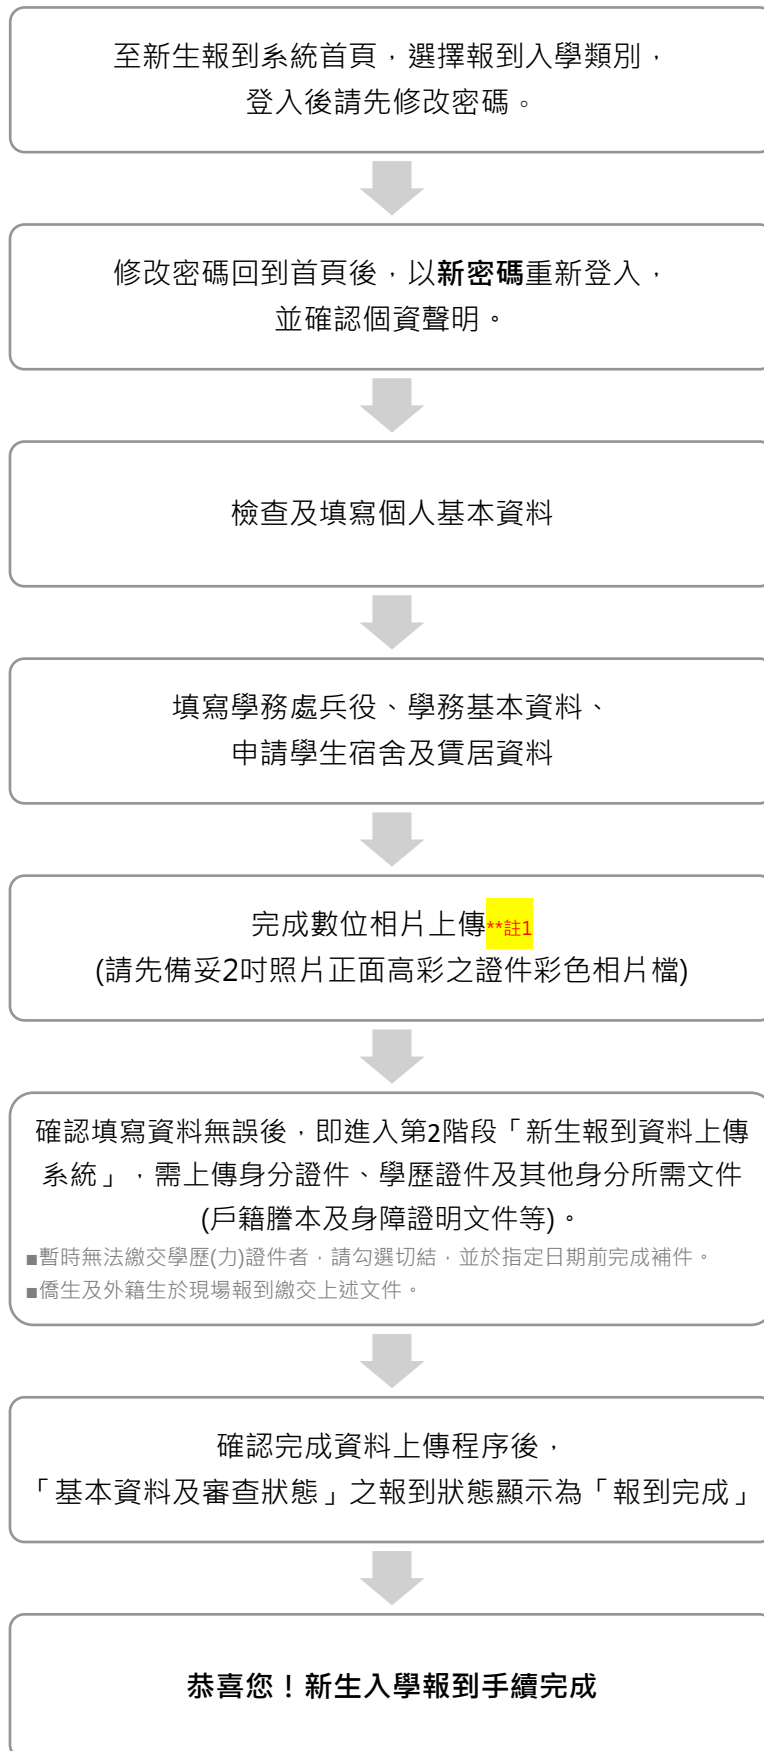

新生入學網路報到流程圖

註1：非經〈大考中心〉入學管道錄取之新生請上傳照片（大考中心已提供錄取新生照片）