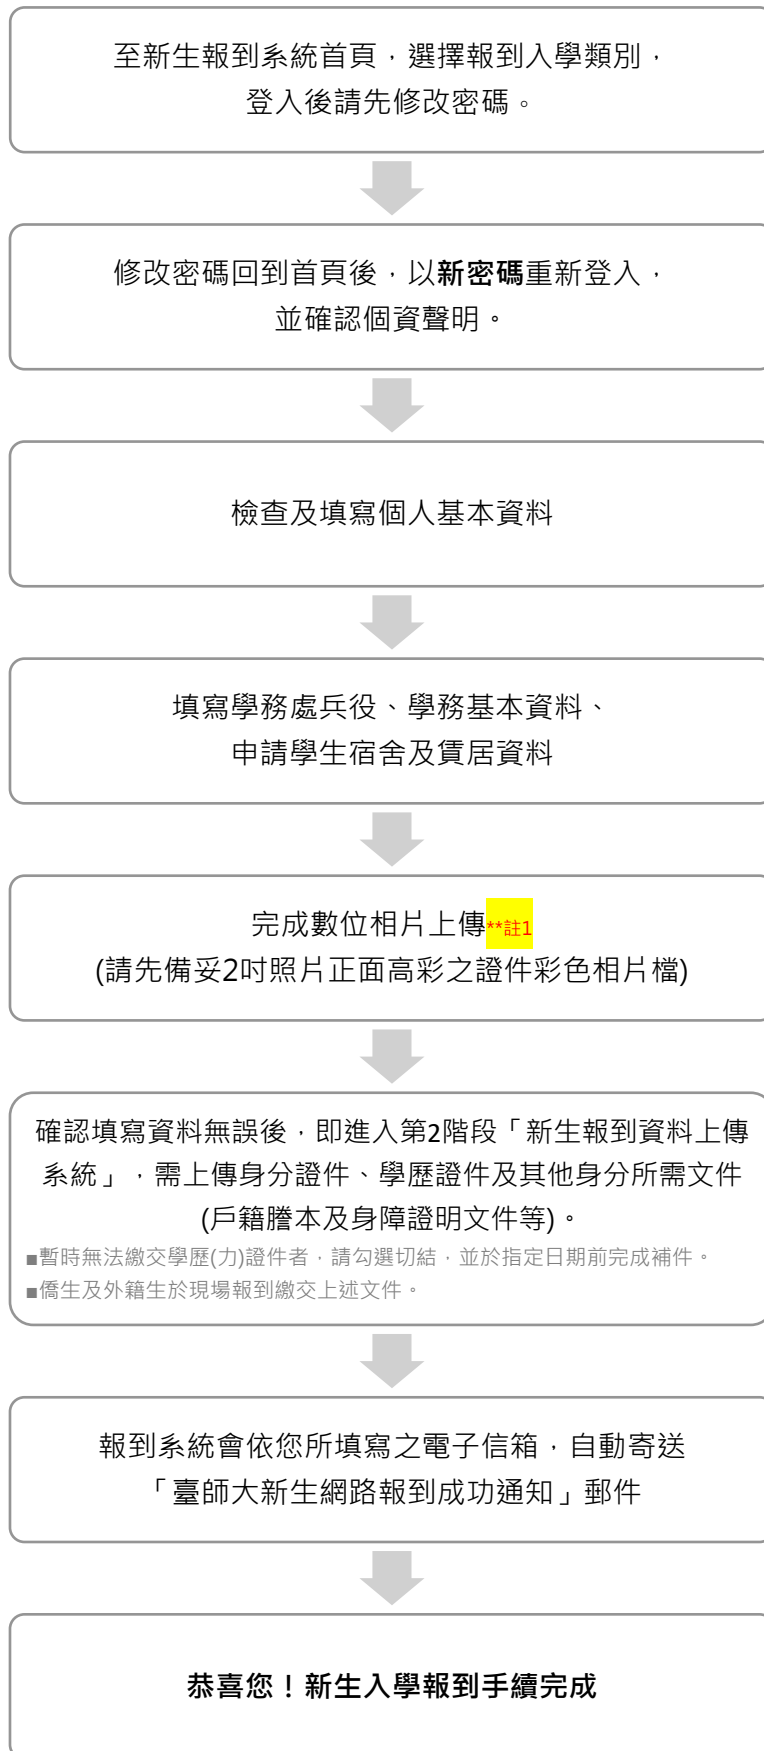

# 新生入學網路報到流程圖

註1：非經〈大考中心〉入學管道錄取之新生請上傳照片（大考中心已提供錄取新生照片）