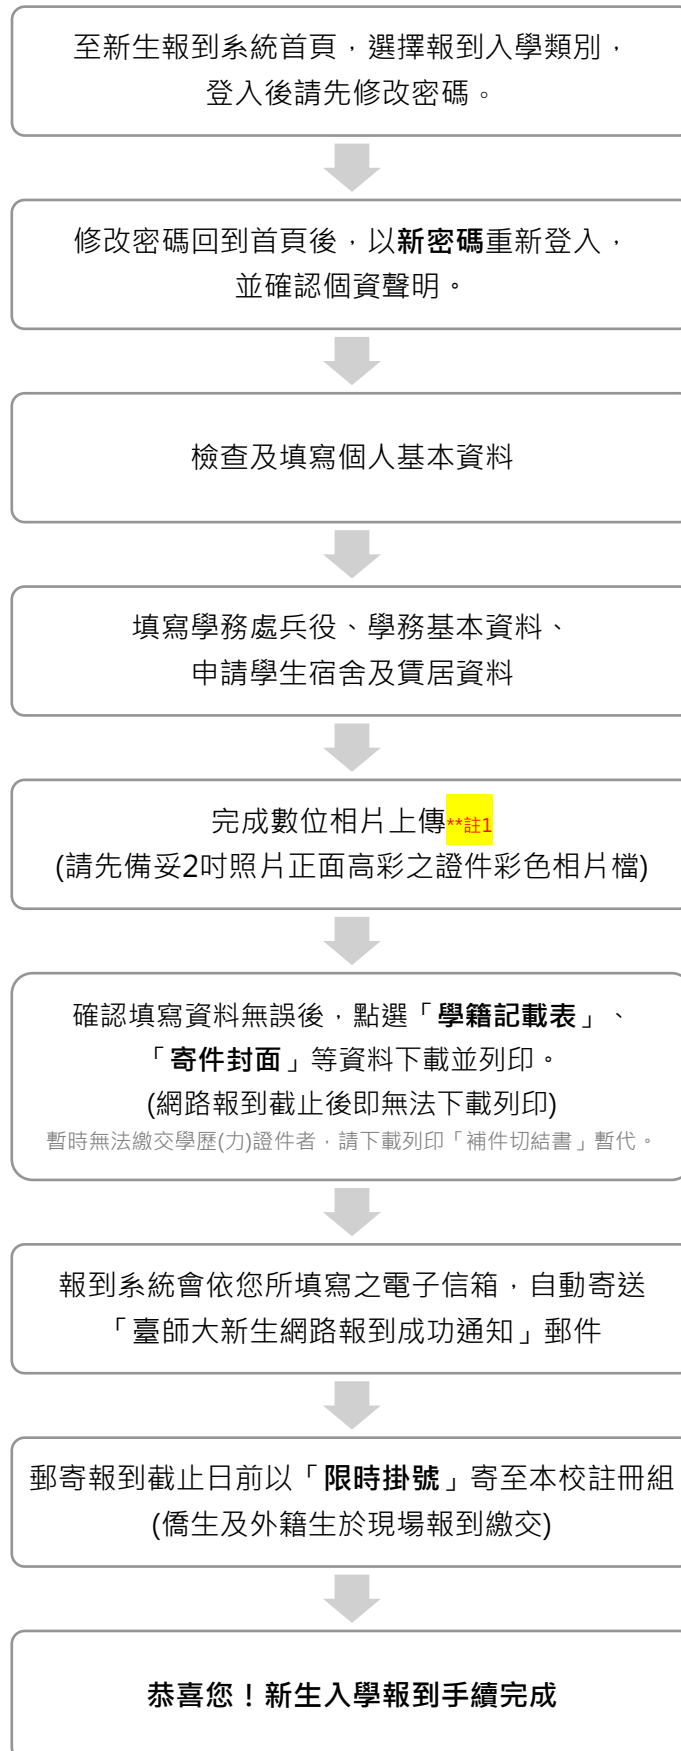

新生入學網路報到流程圖

註1：非經〈大考中心〉入學管道錄取之新生請上傳照片（大考中心已提供錄取新生照片）