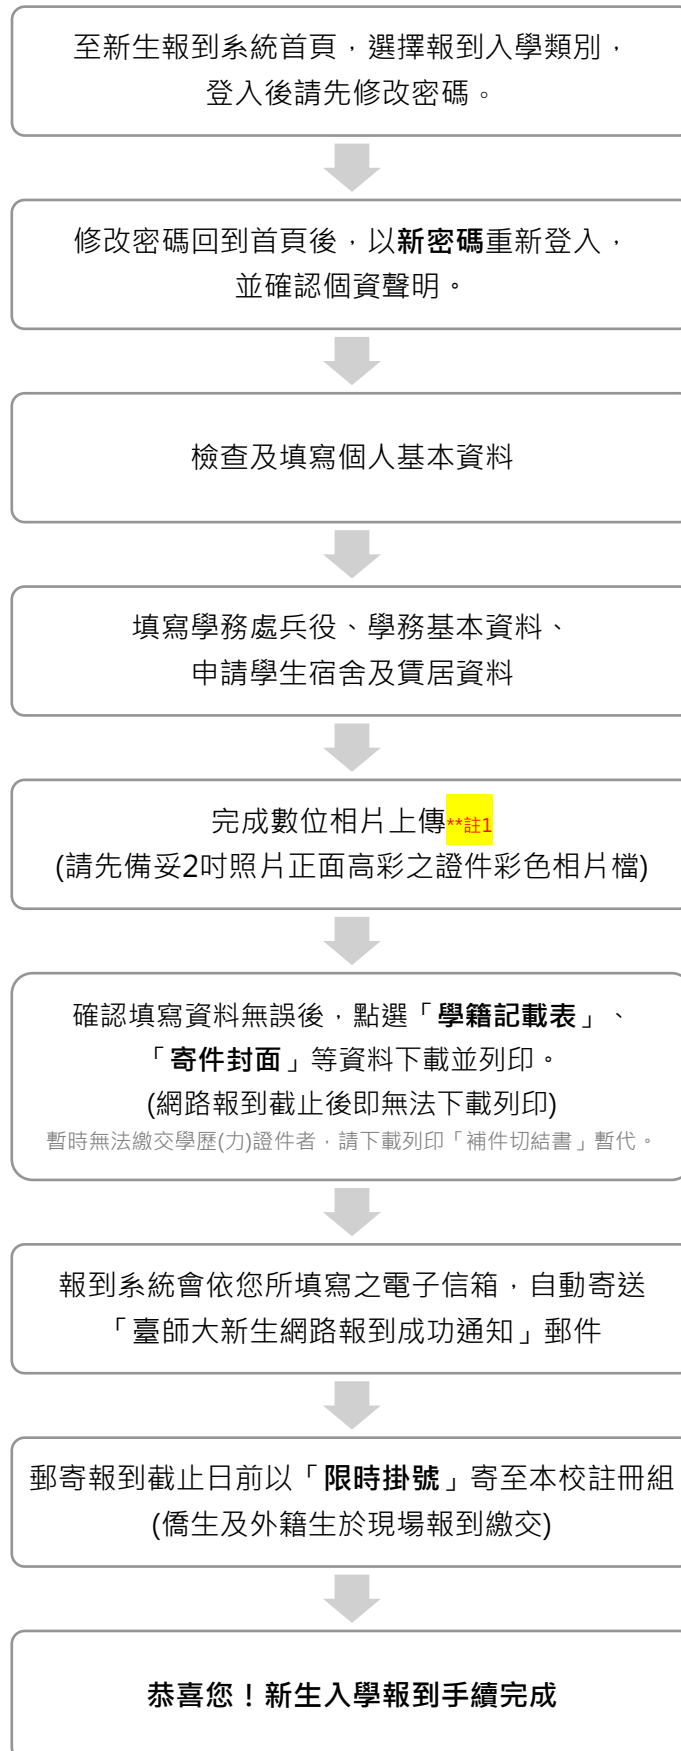

# 新生入學網路報到流程圖

註1：非經〈大考中心〉入學管道錄取之新生請上傳照片（大考中心已提供錄取新生照片）